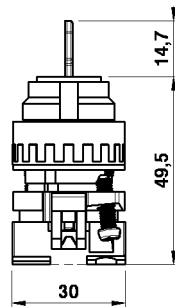

Codici di ordinazione

Order codes

CODE	REF.
1003A00001	SELETTORE RM201N