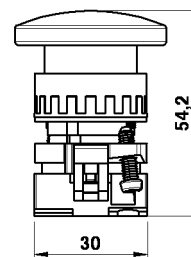

Codici di ordinazione

Order codes

COLOR	CODE	REF.
Red - Rosso	1003A00013	PULSANTE RM055R
Black - Nero	1003A00014	PULSANTE RM055N