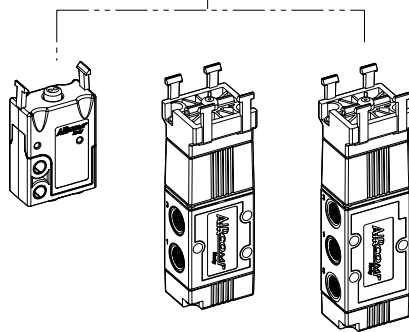

# COMANDI A PANNELLO PANEL MOUNTING ACTUATORS

Da accoppiare alla serie 100 - 120

In coupling to 100 - 120 line

Misure di foratura  
Drilling measures

NB: I codici e le caratteristiche delle microvalvole linea 100 e valvole linea 120, per comandi manuali a pannello, sono consultabili alle pagine "2.01.04 - 2.02.09 - 2.02.14"

## Selettore a chiave

2 posizioni.  
Corpo in metallo, elemento frontale rotondo.