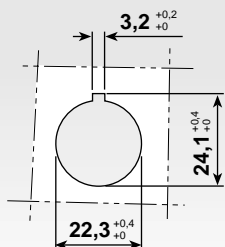

Misure di foratura
Drilling measures