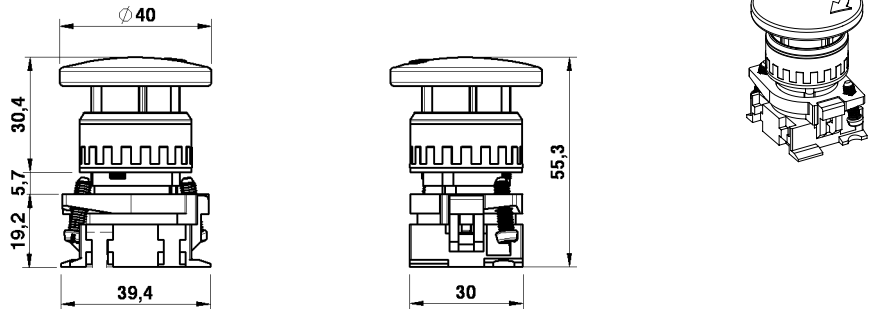

Fungo sblocco a rotazione Ø 40
Corpo in metallo, elemento frontale rotondo.

Ø 40 Mushroom actuator
Metal body, round front element.

Codici di ordinazione
Order codes

COLOR	CODE	REF.
Red - Rosso	1003A00017	PULSANTE RM065R