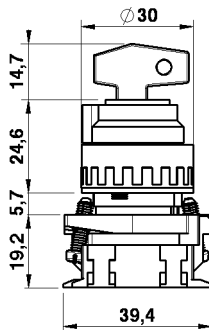

Codici di ordinazione

Order codes

CODE	REF.
1003A00001	SELETTORE RM201N