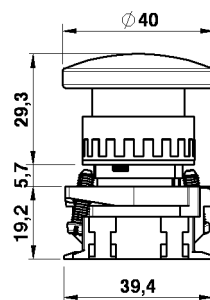

Codici di ordinazione

Order codes

COLOR	CODE	REF.
Red - Rosso	1003A00013	PULSANTE RM055R
Black - Nero	1003A00014	PULSANTE RM055N