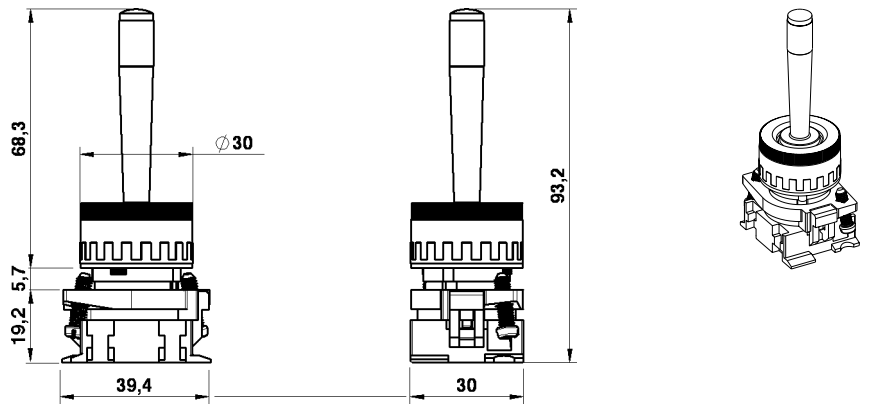

### Multi-directional mushroom Ø40

Metal body, round front element.

COLOR	CODE	REF.
Red - Rosso	1003A00015	PULSANTE RM056R

Leva oscillante  
Corpo in metallo, elemento frontale rotondo.

Multi-directional lever  
Metal body, round front element.

Codici di ordinazione  
Order codes

COLOR	CODE	REF.
Red - Rosso	1003A00016	PULSANTE RM054R

Fungo sblocco a rotazione Ø 40  
Corpo in metallo, elemento frontale rotondo.

Ø 40 Mushroom actuator  
Metal body, round front element.

Codici di ordinazione  
Order codes