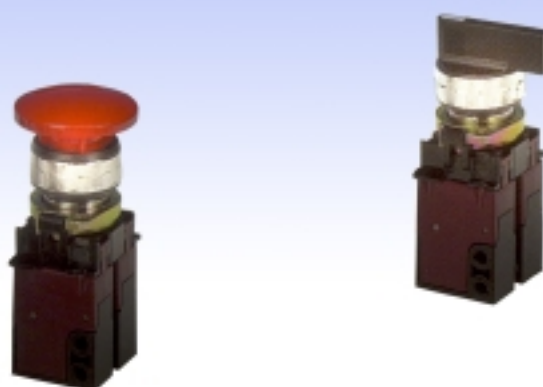

COMANDI A PANNELLO

Panel mounting actuators

2

Per serie **100 - 120**

FLUIDO SISTEM S.r.l.

Via Nicomede Bianchi, 61/3 - 10146 TORINO (Italy)
Tel. +39 011.797.322 - 011.797.420 / Fax +39 011.797.412
E-mail: fluidosistem@mclink.it - Web: www.fluidosistem.it

2.03.00